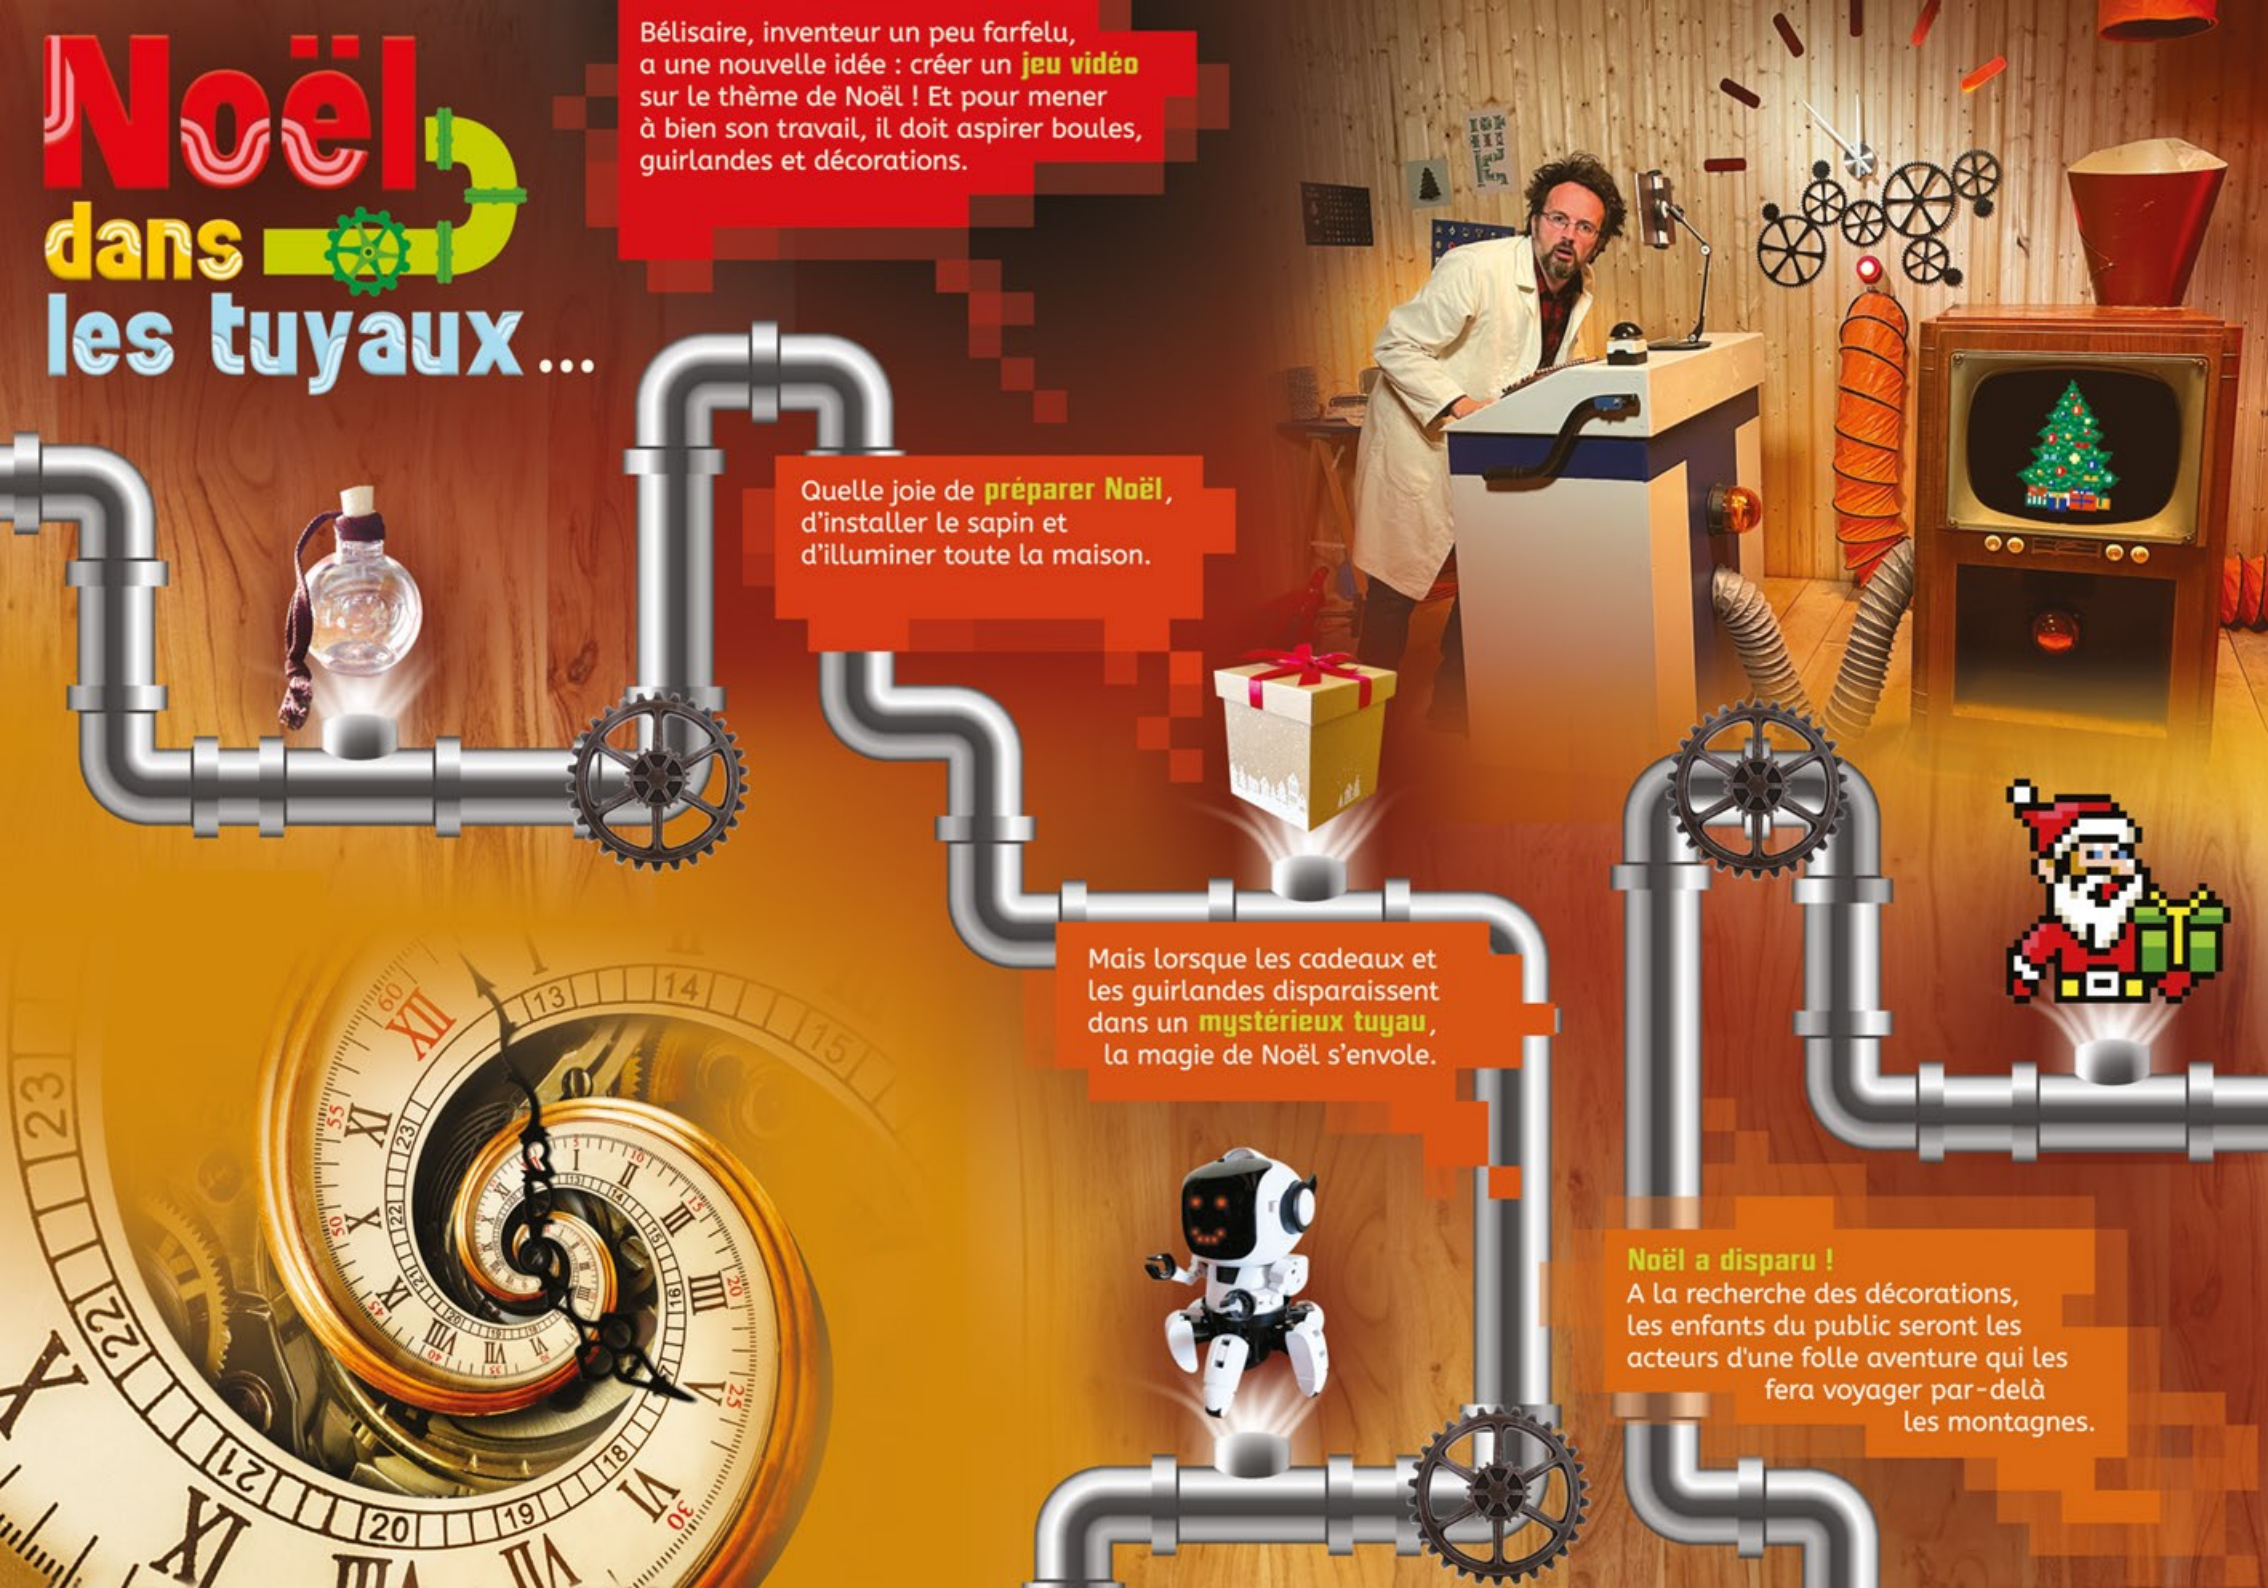

La lumière s'éteint,
quelques notes de
musique et la magie
de Noël commence...

VOTRE PROCHAIN
SPECTACLE DE NOËL INTERACTIF

Noël dans les tuyaux...

Noël dans les tuyaux...

Bélisaire, inventeur un peu farfelu, a une nouvelle idée : créer un **jeu vidéo** sur le thème de Noël ! Et pour mener à bien son travail, il doit aspirer boules, guirlandes et décorations.

Quelle joie de **préparer Noël**, d'installer le sapin et d'illuminer toute la maison.

Mais lorsque les cadeaux et les guirlandes disparaissent dans un **mystérieux tuyau**, la magie de Noël s'envole.

Noël a disparu !
A la recherche des décorations, les enfants du public seront les acteurs d'une folle aventure qui les fera voyager par-delà les montagnes.

AUTRES SPECTACLES DISPONIBLES

LE NOËL ENCHANTÉ DU YÉTOU

LA FOLLE VADROUILLE DE NOËL